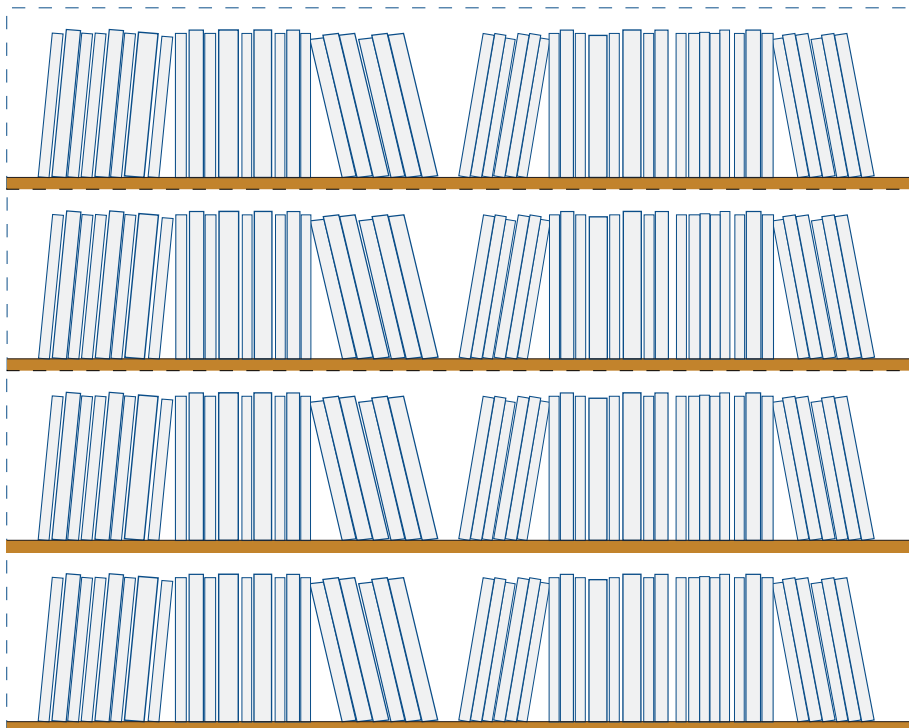

La
Manufacture
Nouvelle

Nous vous proposons cet aide à l'agencement de votre bibliothèque

Il vous suffit d'imprimer ce document et de découper en suivant les pointillés les étagères, disposez les ensuite selon votre inspiration.

Etagères de 120 cm

Espace entre gabarits

Espace entre les gabarits ~ (8 cm)

Espace entre les gabarits ~ (8 cm)

Espace entre les gabarits ~ (8 cm)

Espace entre les gabarits ~ (8 cm)

Etagères de 90 cm

Etagères de 60 cm