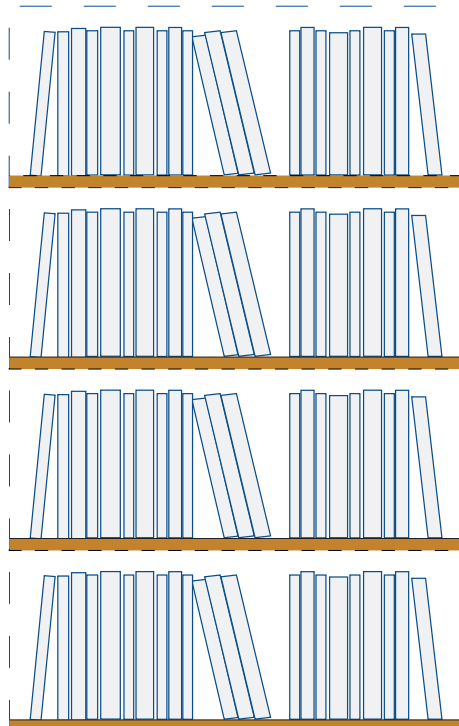

La
Manufacture
Nouvelle

Nous vous proposons cet aide à l'agencement de votre bibliothèque

Il vous suffit d'imprimer ce document et de découper en suivant les pointillés les étagères, disposez les ensuite selon votre inspiration.

Etagères de 120 cm

Espace entre gabarits

Espace entre les gabarits ~ (8 cm)

Espace entre les gabarits ~ (8 cm)

Espace entre les gabarits ~ (8 cm)

Espace entre les gabarits ~ (8 cm)

Etagères de 90 cm

Etagères de 60 cm

Magasin
105, rue Lamarck
75018 Paris - France
Contact : Arnaud Pin / Christophe Lemaire
T +33 (0)1 42 52 56 22
Mail : lamanufacturenouvelle@gmail.com
www.lamanufacturenouvelle.com

1 cm = 10 cm